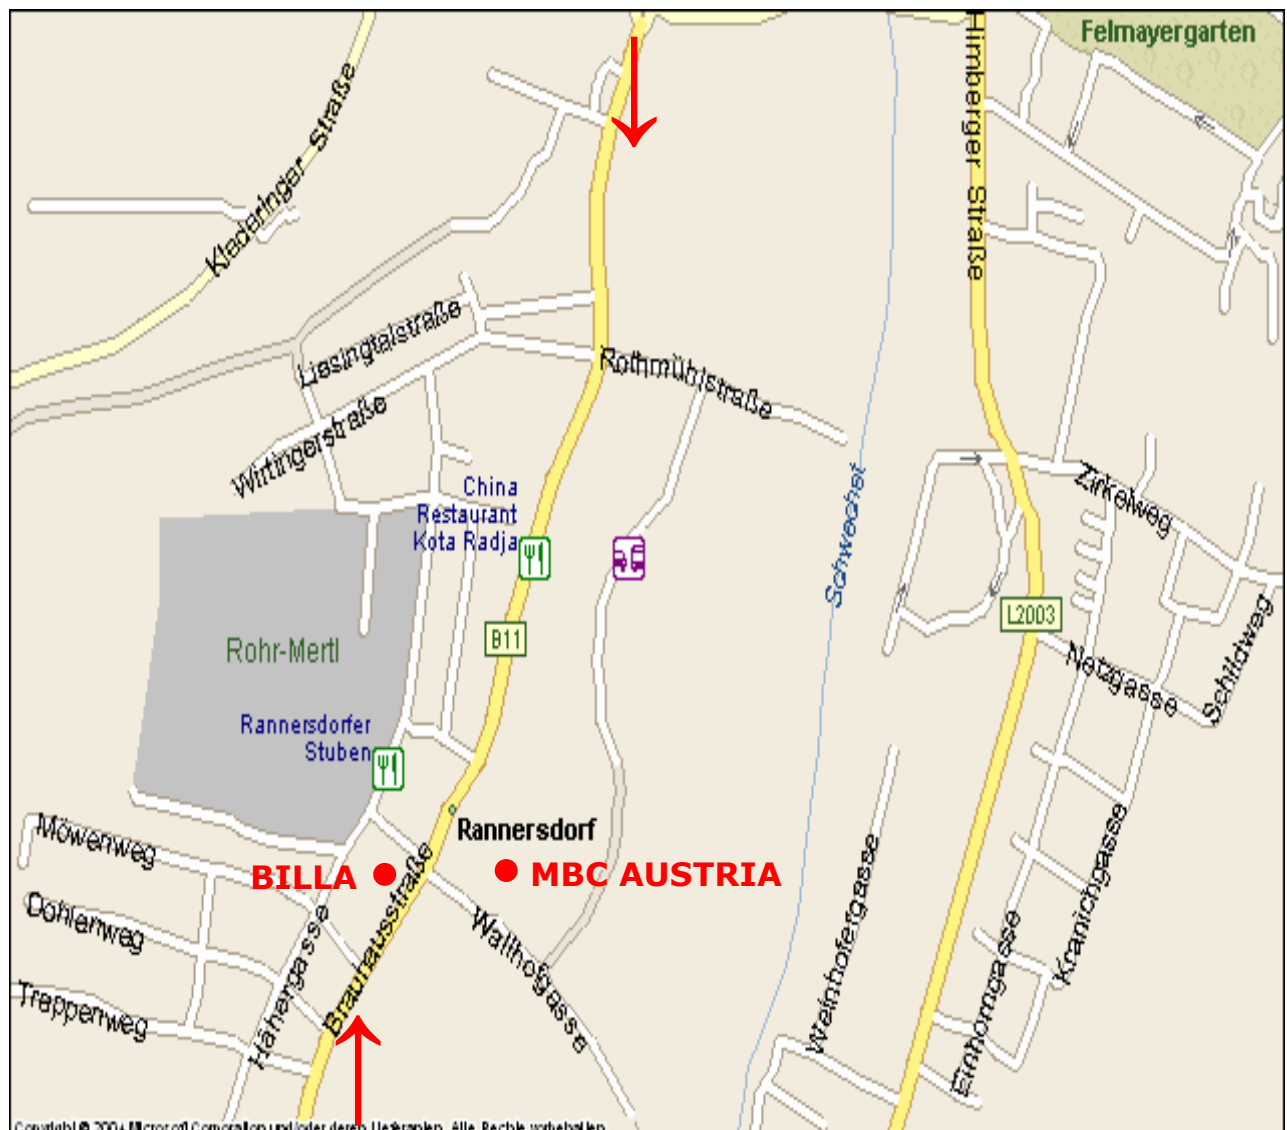

ANFAHRTSPLAN zum MBC AUSTRIA

moto bilke club austria

Wallhofgasse 1a

2320 SCHWECHAT - RANNERSDORF

von SCHWECHAT Zentrum kommend

von Maria Lanzendorf, Wien 10, S1 kommend